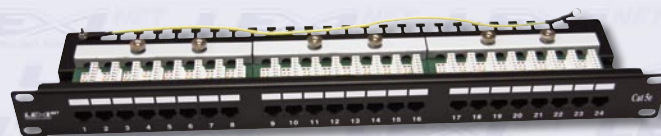

## 24 portový patch panel 19“

**PATCHP24B** - neosazený

**PATCHP24PHZ** – Cat 5e UTP

**PATCHP24PHZF** – Cat 5e FTP

**PATCHP24PHZ6** – Cat 6 UTP

## Telefonní patch panely 19“

**PATCHP50P** – TEL/ISDN 50 portů

**PATCHP25P** – TEL 25 portů

## 12 portový patch panel 10“

**PATCHP 1U 12PV** – Cat 5e UTP