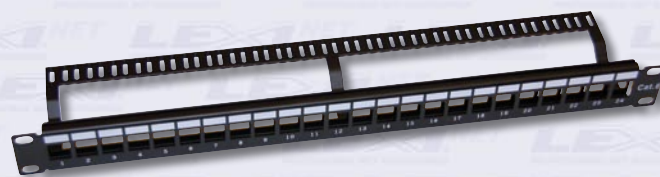

## Zásuvky

**ZAS7001S** – dvouportová neosazená 88x88mm s prachovkami

**KR7001S** – krabice pod zásuvku 88x88x32 mm

Ideální pro instalace na omítku, přímý vývod

**LE307K-2** – dvouportová neosazená 80x80mm s prachovkami

**KR307** – krabice pod zásuvku 80x80x42 mm

Univerzální provedení pro instalace pod i na omítku, šikmý vývod

**MOD225x45** – Modul 22,5 x 45mm neosazený s prachovkou pro 1x keystone ,

přímý vývod

## 24 portový patch panel 19“

**PATCHP24B** - neosazený

**PATCHP24PHZ** – Cat 5e UTP

**PATCHP24PHZF** – Cat 5e FTP

**PATCHP24PHZ6** – Cat 6 UTP